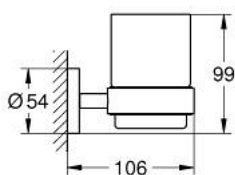

40 447 001 ESSENTIALS VERRE AVEC SUPPORT

DESCRIPTION DU PRODUIT

- Couleur: chromé
- matériaux: verre / métal
- constitué de :
- support (40 369 001)
- verre (40 372 001)
- fixation invisible
- finition GROHE LongLife
- fixation avec vis incluses ou avec colle non incluse
- force portante: max. 5 kg
- la capacité de charge spécifiée est valable uniquement pour une charge statique (appliquée lentement) et l'utilisation prévue

40 447 001 ESSENTIALS VERRE AVEC SUPPORT

PIÈCES DE RECHANGE, novembre 2014 – maintenant

1: Verre (Numéro de commande 40372001)