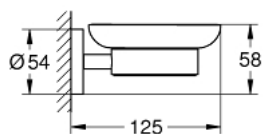

40 444 001 ESSENTIALS ZEEPSCHAAL MET HOUDER

PRODUCTOMSCHRIJVING

- Kleur: chroom
- materialen: glas / metaal
- bestaande uit:
 - houder (40 369 001)
 - zeepdispenser (40 368 001)
- verborgen bevestiging
- GROHE LongLife finish
- geschikt voor schroeven (inclusief schroeven en pluggen) of lijmen (lijm 40 915 000 wordt apart verkocht)
- draagkracht: max. 5 kg
- de opgegeven draagkracht geldt alleen voor statische (langzaam toegepaste) belasting en beoogd gebruik

40 444 001 ESSENTIALS ZEEPSCHAAL MET HOUDER

RESERVEONDERDELEN , november 2014 – nu

1: Zeepschaal (Bestelnummer 40368001)