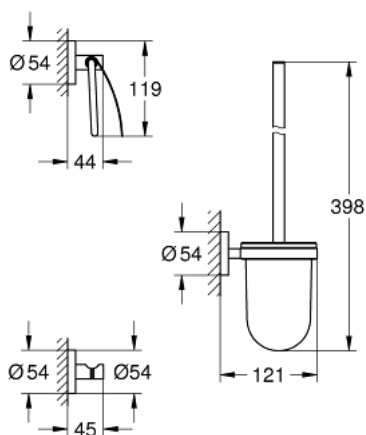

40 407 DC1 ESSENTIALS ACCESSOIRESSET 3-IN-1 VOOR OPENBAAR TOILET

PRODUCTOMSCHRIJVING

- Kleur: supersteel
- materialen: glas / metaal
- bestaande uit:
 - toiletborstelset (40 374 001)
 - handdoekhaak (40 364 001)
 - toiletrolhouder (40 367 001)
 - verborgen bevestiging
- GROHE LongLife finish
- suitable for screwing (including screws and dowels) or gluing (glue 40 915 000 sold separately - 3 x needed)

40 407 DC1 ESSENTIALS ACCESSOIRESSET 3-IN-1 VOOR OPENBAAR TOILET

RESERVEONDERDELEN , september 2016 – nu

1: Reserve-borstel (Bestelnummer 40392DC0)

1.1: Reserve-borstelkop (Bestelnummer 40791001)

2: Reserve-glas (Bestelnummer 40393000)