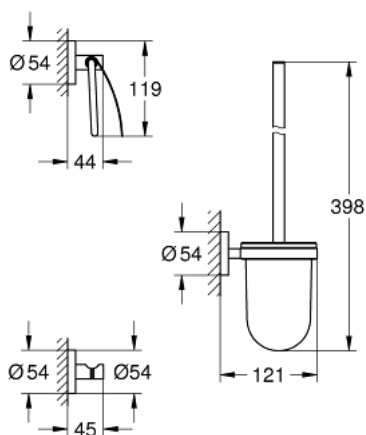

40 407 DC1 ESSENTIALS SET ACCESSOIRES 3-EN-1 POUR TOILETTES PUBLIQUES

DESCRIPTION DU PRODUIT

- Couleur: supersteel
- matériaux: verre / métal
- constitué de :
- set de porte-goupillon de WC (40 374 001)
- crochet mural (40 364 001)
- porte-papier (40 367 001)
- fixation invisible
- Finition GROHE LongLife
- suitable for screwing (including screws and dowels) or gluing (glue 40 915 000 sold separately - 3 x needed)

40 407 DC1 ESSENTIALS SET ACCESSOIRES 3-EN-1 POUR TOILETTES PUBLIQUES

PIÈCES DE RECHANGE, septembre 2016 – maintenant

1: Brosse de remplacement (Numéro de commande 40392DC0)

1.1: Goupillon sans manche (Numéro de commande 40791001)

2: Verre de remplacement (Numéro de commande 40393000)