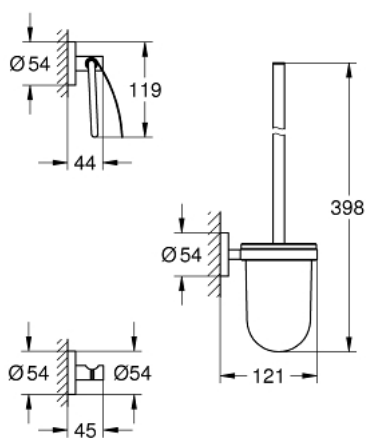

40 407 001 ESSENTIALS SET ACCESSOIRES 3-EN-1 POUR TOILETTES PUBLIQUES

DESCRIPTION DU PRODUIT

- Couleur: chromé
- matériaux: verre / métal
- constitué de :
- set de porte-goupillon de WC (40 374 001)
- crochet mural (40 364 001)
- porte-papier (40 367 001)
- fixation invisible
- finition GROHE LongLife
- suitable for screwing (including screws and dowels) or gluing (glue 40 915 000 sold separately - 3 x needed)

40 407 001 ESSENTIALS SET ACCESSOIRES 3-EN-1 POUR TOILETTES PUBLIQUES

PIÈCES DE RECHANGE, novembre 2014 – maintenant

1: Brosse de remplacement (Numéro de commande 40392000)

1.1: Goupillon sans manche (Numéro de commande 40791001)

2: Verre de remplacement (Numéro de commande 40393000)