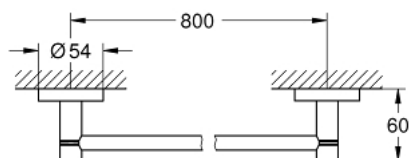

40 386 BE1 ESSENTIALS PORTE-SERVIETTES

DESCRIPTION DU PRODUIT

- Couleur: nickel
- en métal
- 854 mm (longueur fonctionnelle 800 mm)
- fixation invisible
- Finition GROHE LongLife
- fixation avec vis incluses ou avec colle non incluse
- charge : max. 10 kg
- la capacité de charge spécifiée est valable uniquement pour une charge statique (appliquée lentement) et l'utilisation prévue