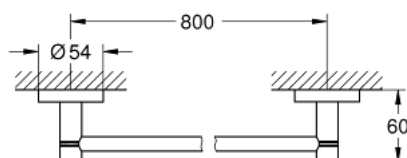

40 386 AL1 ESSENTIALS HANDDOEKHOUDER

PRODUCTOMSCHRIJVING

- Kleur: brushed hard graphite
- materiaal: metaal
- 854 mm (functionele lengte 800 mm)
- verborgen bevestiging
- GROHE LongLife finish
- suitable for screwing (including screws and dowels) or gluing (glue 40 915 000 sold separately - 2 x needed)
- houdkracht: max. 10 kg
- de opgegeven draagkracht geldt alleen voor statische (langzaam toegepaste) belasting en beoogd gebruik