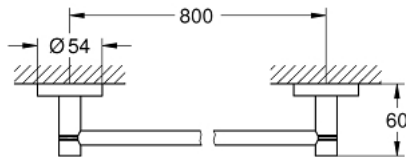

40 386 A01 ESSENTIALS PORTE-SERVIETTES

DESCRIPTION DU PRODUIT

- Couleur: hard graphite
- en métal
- 854 mm (longueur fonctionnelle 800 mm)
- fixation invisible
- Finition GROHE LongLife
- suitable for screwing (including screws and dowels) or gluing (glue 40 915 000 sold separately - 2 x needed)
- charge : max. 10 kg
- la capacité de charge spécifiée est valable uniquement pour une charge statique (appliquée lentement) et l'utilisation prévue