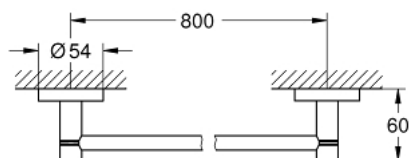

40 386 001 ESSENTIALS HANDDOEKHOUDER

PRODUCTOMSCHRIJVING

- Kleur: chroom
- materiaal: metaal
- 854 mm (functionele lengte 800 mm)
- verborgen bevestiging
- GROHE LongLife finish
- suitable for screwing (including screws and dowels) or gluing (glue 40 915 000 sold separately - 2 x needed)
- houdkracht: max. 10 kg
- de opgegeven draagkracht geldt alleen voor statische (langzaam toegepaste) belasting en beoogd gebruik