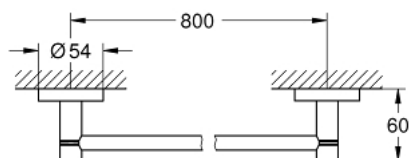

40 386 001 ESSENTIALS PORTE-SERVIETTES

DESCRIPTION DU PRODUIT

- Couleur: chromé
- en métal
- 854 mm (longueur fonctionnelle 800 mm)
- fixation invisible
- finition GROHE LongLife
- suitable for screwing (including screws and dowels) or gluing (glue 40 915 000 sold separately - 2 x needed)
- charge : max. 10 kg
- la capacité de charge spécifiée est valable uniquement pour une charge statique (appliquée lentement) et l'utilisation prévue