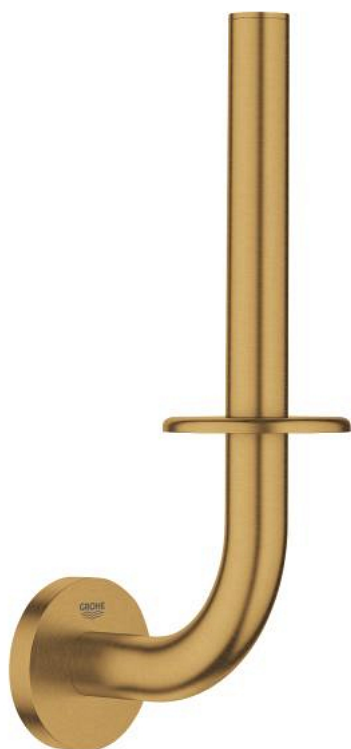

40 385 GN1 ESSENTIALS RESERVE TOILETROLHOUDER

PRODUCTOMSCHRIJVING

- Kleur: brushed cool sunrise
- materiaal: metaal
- wandmontage
- verborgen bevestiging
- GROHE LongLife finish
- geschikt voor schroeven (inclusief schroeven en pluggen) of lijmen (lijm 40 915 000 wordt apart verkocht)
- draagkracht: max. 5 kg
- de opgegeven draagkracht geldt alleen voor statische (langzaam toegepaste) belasting en beoogd gebruik