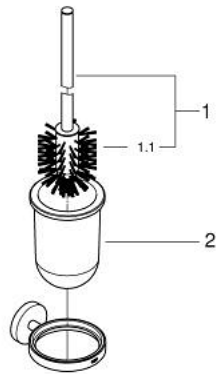

40 374 GL1 ESSENTIALS PORTE-GOUPILLON

DESCRIPTION DU PRODUIT

- Couleur: cool sunrise
- matériaux: verre / métal
- montage mural
- fixation invisible
- Finition GROHE LongLife
- fixation avec vis incluses ou avec colle non incluse
- force portante: max. 5 kg
- la capacité de charge spécifiée est valable uniquement pour une charge statique (appliquée lentement) et l'utilisation prévue

40 374 GL1 ESSENTIALS PORTE-GOUPILLON

PIÈCES DE RECHANGE, novembre 2016 – maintenant

1: Brosse de remplacement (Numéro de commande 40392GL0)

1.1: Goupillon sans manche (Numéro de commande 40791001)

2: Verre de remplacement (Numéro de commande 40393000)