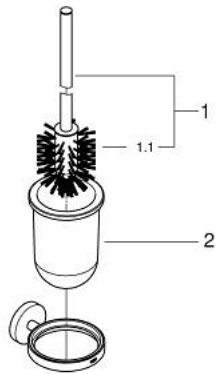

## 40 374 EN1 ESSENTIALS PORTE-GOUPILLON

### DESCRIPTION DU PRODUIT

- Couleur: brushed nickel
- matériaux: verre / métal
- montage mural
- fixation invisible
- Finition GROHE LongLife
- fixation avec vis incluses ou avec colle non incluse
- force portante: max. 5 kg
- la capacité de charge spécifiée est valable uniquement pour une charge statique (appliquée lentement) et l'utilisation prévue

### PIÈCES DE RECHANGE, novembre 2016 – maintenant

1: Brosse de remplacement (Numéro de commande 40392EN0)

1.1: Goupillon sans manche (Numéro de commande 40791001)

2: Verre de remplacement (Numéro de commande 40393000)