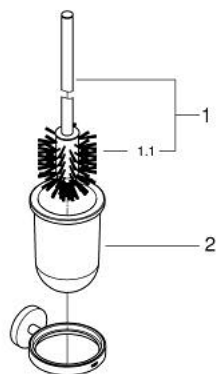

## 40 374 DL1 ESSENTIALS PORTE-GOUPILLON

### DESCRIPTION DU PRODUIT

- Couleur: brushed warm sunset
- matériaux: verre / métal
- montage mural
- fixation invisible
- Finition GROHE LongLife
- fixation avec vis incluses ou avec colle non incluse
- force portante: max. 5 kg
- la capacité de charge spécifiée est valable uniquement pour une charge statique (appliquée lentement) et l'utilisation prévue

### PIÈCES DE RECHANGE, novembre 2016 – maintenant

- 1: Brosse de remplacement (Numéro de commande 40392DL0)
- 1.1: Goupillon sans manche (Numéro de commande 40791001)
- 2: Verre de remplacement (Numéro de commande 40393000)