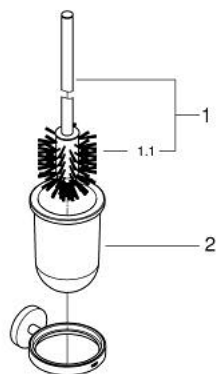

## 40 374 DC1 ESSENTIALS PORTE-GOUPILLON

### DESCRIPTION DU PRODUIT

- Couleur: supersteel
- matériaux: verre / métal
- montage mural
- fixation invisible
- Finition GROHE LongLife
- fixation avec vis incluses ou avec colle non incluse
- force portante: max. 5 kg
- la capacité de charge spécifiée est valable uniquement pour une charge statique (appliquée lentement) et l'utilisation prévue

### PIÈCES DE RECHANGE, septembre 2016 – maintenant

- 1: Brosse de remplacement (Numéro de commande 40392DC0)
- 1.1: Goupillon sans manche (Numéro de commande 40791001)
- 2: Verre de remplacement (Numéro de commande 40393000)