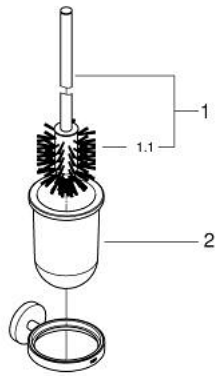

40 374 AL1 ESSENTIALS WC-BORSTELSET

PRODUCTOMSCHRIJVING

- Kleur: brushed hard graphite
- materialen: glas / metaal
- wandmontage
- verborgen bevestiging
- GROHE LongLife finish
- geschikt voor schroeven (inclusief schroeven en pluggen) of lijmen (lijm 40 915 000 wordt apart verkocht)
- draagkracht: max. 5 kg
- de opgegeven draagkracht geldt alleen voor statische (langzaam toegepaste) belasting en beoogd gebruik

40 374 AL1 ESSENTIALS WC-BORSTELSET

RESERVEONDERDELEN , november 2016 – nu

- 1: Reserve-borstel (Bestelnummer 40392AL0)
- 1.1: Reserve-borstelkop (Bestelnummer 40791001)
- 2: Reserve-glas (Bestelnummer 40393000)