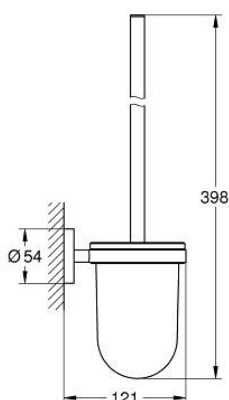

40 374 AL1 ESSENTIALS WC-BORSTELSET

PRODUCTOMSCHRIJVING

- Kleur: brushed hard graphite
- materialen: glas / metaal
- wandmontage
- verborgen bevestiging
- GROHE LongLife finish
- geschikt voor schroeven (inclusief schroeven en pluggen) of lijmen (lijm 40 915 000 wordt apart verkocht)
- draagkracht: max. 5 kg
- de opgegeven draagkracht geldt alleen voor statische (langzaam toegepaste) belasting en beoogd gebruik

40 374 AL1 ESSENTIALS WC-BORSTELSET

RESERVEONDERDELEN , november 2016 – nu

- 1: Reserve-borstel (Bestelnummer 40392AL0)
- 1.1: Reserve-borstelkop (Bestelnummer 40791001)
- 2: Reserve-glas (Bestelnummer 40393000)