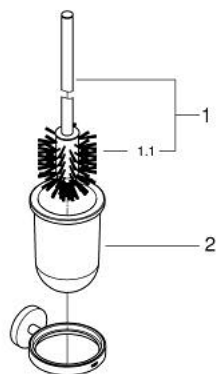

40 374 AL1 ESSENTIALS PORTE-GOUPILLON

DESCRIPTION DU PRODUIT

- Couleur: brushed hard graphite
- matériaux: verre / métal
- montage mural
- fixation invisible
- Finition GROHE LongLife
- fixation avec vis incluses ou avec colle non incluse
- force portante: max. 5 kg
- la capacité de charge spécifiée est valable uniquement pour une charge statique (appliquée lentement) et l'utilisation prévue

40 374 AL1 ESSENTIALS PORTE-GOUPILLON

PIÈCES DE RECHANGE, novembre 2016 – maintenant

- 1: Brosse de remplacement (Numéro de commande 40392AL0)
- 1.1: Goupillon sans manche (Numéro de commande 40791001)
- 2: Verre de remplacement (Numéro de commande 40393000)