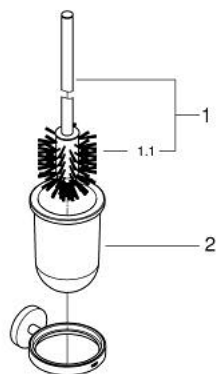

40 374 A01 ESSENTIALS PORTE-GOUPILLON

DESCRIPTION DU PRODUIT

- Couleur: hard graphite
- matériaux: verre / métal
- montage mural
- fixation invisible
- Finition GROHE LongLife
- fixation avec vis incluses ou avec colle non incluse
- force portante: max. 5 kg
- la capacité de charge spécifiée est valable uniquement pour une charge statique (appliquée lentement) et l'utilisation prévue

40 374 A01 ESSENTIALS PORTE-GOUPILLON

PIÈCES DE RECHANGE, novembre 2016 – maintenant

- 1: Brosse de remplacement (Numéro de commande 40392A00)
- 1.1: Goupillon sans manche (Numéro de commande 40791001)
- 2: Verre de remplacement (Numéro de commande 40393000)