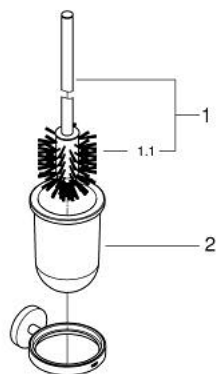

40 374 001 ESSENTIALS PORTE-GOUPILLON

DESCRIPTION DU PRODUIT

- Couleur: chromé
- matériaux: verre / métal
- montage mural
- fixation invisible
- finition GROHE LongLife
- fixation avec vis incluses ou avec colle non incluse
- force portante: max. 5 kg
- la capacité de charge spécifiée est valable uniquement pour une charge statique (appliquée lentement) et l'utilisation prévue

40 374 001 ESSENTIALS PORTE-GOUPILLON

PIÈCES DE RECHANGE, novembre 2014 – maintenant

- 1: Brosse de remplacement (Numéro de commande 40392000)
- 1.1: Goupillon sans manche (Numéro de commande 40791001)
- 2: Verre de remplacement (Numéro de commande 40393000)