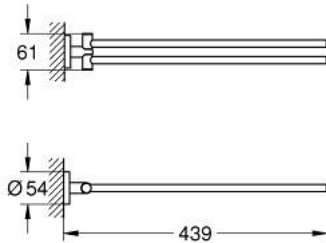

40 371 BE1 ESSENTIALS PORTE-SERVIETTES

DESCRIPTION DU PRODUIT

- Couleur: nickel
- en métal
- 2 bras, orientable
- 439 mm
- fixation invisible
- Finition GROHE LongLife
- fixation avec vis incluses