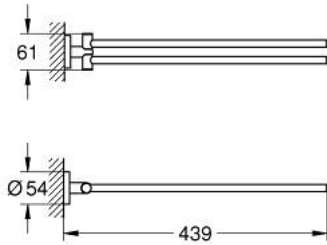

40 371 001 ESSENTIALS HANDDOEKHOUDER

PRODUCTOMSCHRIJVING

- Kleur: chroom
- materiaal: metaal
- 2-armig, draaibaar
- 439 mm
- verborgen bevestiging
- GROHE LongLife finish
- om te schroeven (inclusief schroeven en pluggen)