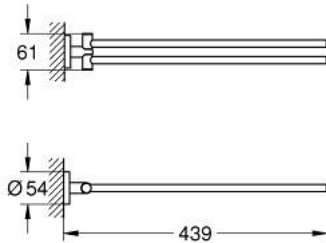

### DESCRIPTION DU PRODUIT

- Couleur: chromé
- en métal
- 2 bras, orientable
- 439 mm
- fixation invisible
- finition GROHE LongLife
- fixation avec vis incluses