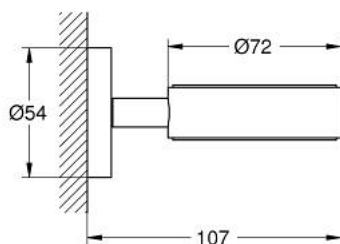

### PRODUCTOMSCHRIJVING

- Kleur: brushed nickel
- materiaal: metaal
- past bij glas (40 372 001)
- voor zeep houder (40 368 001) of zeepdispenser (40 394 001)
- verborgen bevestiging
- GROHE LongLife finish
- geschikt voor schroeven (inclusief schroeven en pluggen) of lijmen (lijm 40 915 000 wordt apart verkocht)
- draagkracht: max. 5 kg
- de opgegeven draagkracht geldt alleen voor statische (langzaam toegepaste) belasting en beoogd gebruik