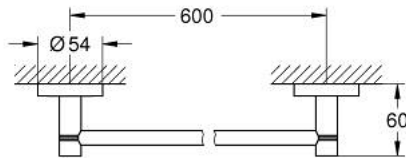

40 366 GL1 ESSENTIALS HANDDOEKHOUDER

PRODUCTOMSCHRIJVING

- Kleur: cool sunrise
- materiaal: metaal
- 654 mm (functionele lengte 600 mm)
- verborgen bevestiging
- GROHE LongLife finish
- geschikt voor schroeven (inclusief schroeven en pluggen) of lijmen (lijm 40 915 000 wordt apart verkocht)
- houdkracht: max. 10 kg
- de opgegeven draagkracht geldt alleen voor statische (langzaam toegepaste) belasting en beoogd gebruik