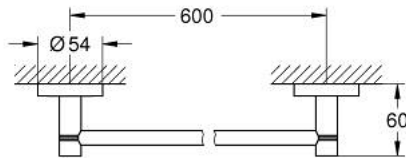

40 366 GL1 ESSENTIALS PORTE-SERVIETTES

DESCRIPTION DU PRODUIT

- Couleur: cool sunrise
- en métal
- 654 mm (longueur fonctionnelle 600 mm)
- fixation invisible
- Finition GROHE LongLife
- fixation avec vis incluses ou avec colle non incluse
- charge : max. 10 kg
- la capacité de charge spécifiée est valable uniquement pour une charge statique (appliquée lentement) et l'utilisation prévue