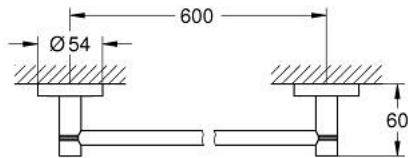

40 366 EN1 ESSENTIALS HANDDOEKHOUDER

PRODUCTOMSCHRIJVING

- Kleur: brushed nickel
- materiaal: metaal
- 654 mm (functionele lengte 600 mm)
- verborgen bevestiging
- GROHE LongLife finish
- geschikt voor schroeven (inclusief schroeven en pluggen) of lijmen (lijm 40 915 000 wordt apart verkocht)
- houdkracht: max. 10 kg
- de opgegeven draagkracht geldt alleen voor statische (langzaam toegepaste) belasting en beoogd gebruik