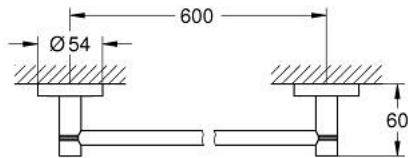

40 366 AL1 ESSENTIALS HANDDOEKHOUDER

PRODUCTOMSCHRIJVING

- Kleur: brushed hard graphite
- materiaal: metaal
- 654 mm (functionele lengte 600 mm)
- verborgen bevestiging
- GROHE LongLife finish
- geschikt voor schroeven (inclusief schroeven en pluggen) of lijmen (lijm 40 915 000 wordt apart verkocht)
- houdkracht: max. 10 kg
- de opgegeven draagkracht geldt alleen voor statische (langzaam toegepaste) belasting en beoogd gebruik