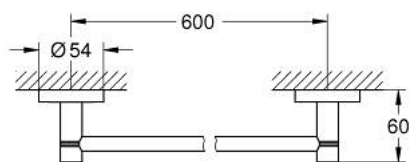

### DESCRIPTION DU PRODUIT

- Couleur: brushed hard graphite
- en métal
- 654 mm (longueur fonctionnelle 600 mm)
- fixation invisible
- Finition GROHE LongLife
- fixation avec vis incluses ou avec colle non incluse
- charge : max. 10 kg
- la capacité de charge spécifiée est valable uniquement pour une charge statique (appliquée lentement) et l'utilisation prévue