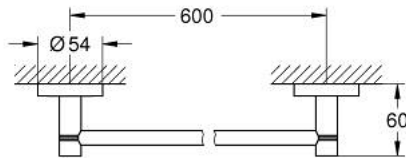

40 366 A01 ESSENTIALS PORTE-SERVIETTES

DESCRIPTION DU PRODUIT

- Couleur: hard graphite
- en métal
- 654 mm (longueur fonctionnelle 600 mm)
- fixation invisible
- Finition GROHE LongLife
- fixation avec vis incluses ou avec colle non incluse
- charge : max. 10 kg
- la capacité de charge spécifiée est valable uniquement pour une charge statique (appliquée lentement) et l'utilisation prévue