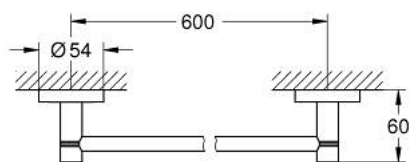

40 366 001 ESSENTIALS HANDDOEKHOUDER

PRODUCTOMSCHRIJVING

- Kleur: chroom
- materiaal: metaal
- 654 mm (functionele lengte 600 mm)
- verborgen bevestiging
- GROHE LongLife finish
- geschikt voor schroeven (inclusief schroeven en pluggen) of lijmen (lijm 40 915 000 wordt apart verkocht)
- houdkracht: max. 10 kg
- de opgegeven draagkracht geldt alleen voor statische (langzaam toegepaste) belasting en beoogd gebruik