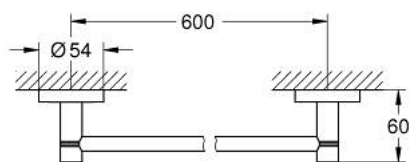

40 366 001 ESSENTIALS PORTE-SERVIETTES

DESCRIPTION DU PRODUIT

- Couleur: chromé
- en métal
- 654 mm (longueur fonctionnelle 600 mm)
- fixation invisible
- finition GROHE LongLife
- fixation avec vis incluses ou avec colle non incluse
- charge : max. 10 kg
- la capacité de charge spécifiée est valable uniquement pour une charge statique (appliquée lentement) et l'utilisation prévue