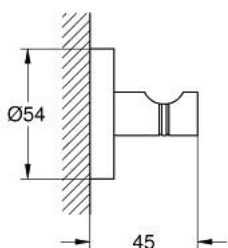

### PRODUCTOMSCHRIJVING

- Kleur: brushed warm sunset
- materiaal: metaal
- verborgen bevestiging
- GROHE LongLife finish
- geschikt voor schroeven (inclusief schroeven en pluggen) of lijm (lijm 40 915 000 wordt apart verkocht)
- draagkracht: max. 5 kg
- de opgegeven draagkracht geldt alleen voor statische (langzaam toegepaste) belasting en beoogd gebruik