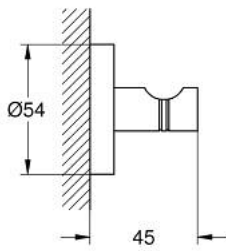

40 364 DC1 ESSENTIALS HAAK

PRODUCTOMSCHRIJVING

- Kleur: supersteel
- materiaal: metaal
- verborgen bevestiging
- GROHE LongLife finish
- geschikt voor schroeven (inclusief schroeven en pluggen) of lijm (lijm 40 915 000 wordt apart verkocht)
- draagkracht: max. 5 kg
- de opgegeven draagkracht geldt alleen voor statische (langzaam toegepaste) belasting en beoogd gebruik