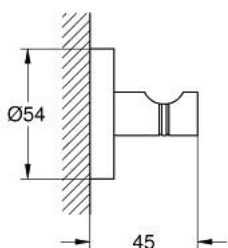

40 364 DA1 ESSENTIALS HAAK

PRODUCTOMSCHRIJVING

- Kleur: warm sunset
- materiaal: metaal
- verborgen bevestiging
- GROHE LongLife finish
- geschikt voor schroeven (inclusief schroeven en pluggen) of lijm (lijm 40 915 000 wordt apart verkocht)
- draagkracht: max. 5 kg
- de opgegeven draagkracht geldt alleen voor statische (langzaam toegepaste) belasting en beoogd gebruik