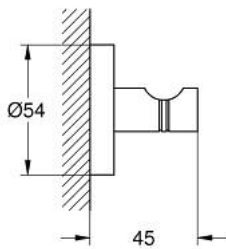

### PRODUCTOMSCHRIJVING

- Kleur: brushed hard graphite
- materiaal: metaal
- verborgen bevestiging
- GROHE LongLife finish
- geschikt voor schroeven (inclusief schroeven en pluggen) of lijm (lijm 40 915 000 wordt apart verkocht)
- draagkracht: max. 5 kg
- de opgegeven draagkracht geldt alleen voor statische (langzaam toegepaste) belasting en beoogd gebruik