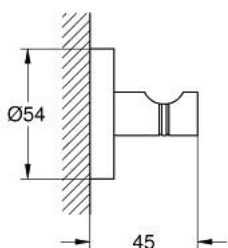

### PRODUCTOMSCHRIJVING

- Kleur: hard graphite
- materiaal: metaal
- verborgen bevestiging
- GROHE LongLife finish
- geschikt voor schroeven (inclusief schroeven en pluggen) of lijm (lijm 40 915 000 wordt apart verkocht)
- draagkracht: max. 5 kg
- de opgegeven draagkracht geldt alleen voor statische (langzaam toegepaste) belasting en beoogd gebruik