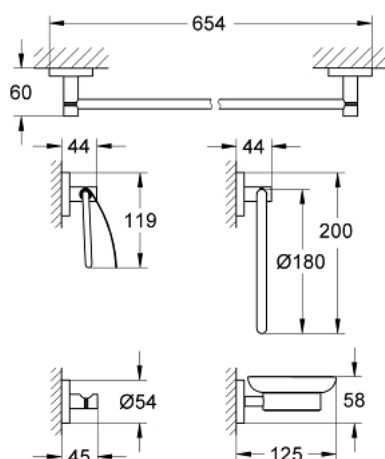

40 344 DC1 ESSENTIALS ACCESSOIRESSET 5-IN-1 VOOR MASTERBADKAMER

PRODUCTOMSCHRIJVING

- Kleur: supersteel
- materialen: glas / metaal
- bestaande uit:
 - handdoekring (40 365 001)
 - handdoekhouder, 600 mm (40 366 001)
 - handdoekhaak (40 364 001)
 - toiletrolhouder (40 367 001)
 - zeepschaal met houder (40 444 001)
- verborgen bevestiging
- GROHE LongLife finish
- geschikt voor schroeven (inclusief schroeven en pluggen) of lijmen (lijm 40 915 000 wordt apart verkocht)

40 344 DC1 ESSENTIALS ACCESSOIRESSET 5-IN-1 VOOR MASTERBADKAMER

RESERVEONDERDELEN , september 2016 – nu

1: Zeepschaal (Bestelnummer 40368001)