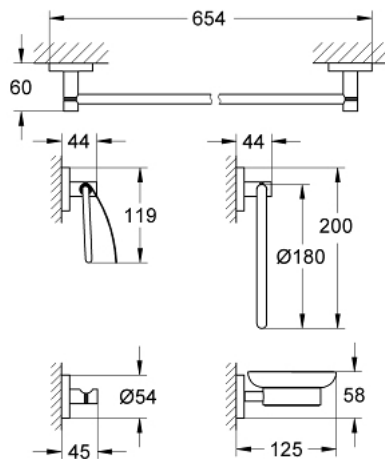

40 344 001 ESSENTIALS ACCESSOIRESET 5-IN-1 VOOR MASTERBADKAMER

PRODUCTOMSCHRIJVING

- Kleur: chroom
- materialen: glas / metaal
- bestaande uit:
 - handdoekring (40 365 001)
 - handdoekhouder, 600 mm (40 366 001)
 - handdoekhaak (40 364 001)
 - toiletrolhouder (40 367 001)
 - zeepschaal met houder (40 444 001)
- verborgen bevestiging
- GROHE LongLife finish
- geschikt voor schroeven (inclusief schroeven en pluggen) of lijmen (lijm 40 915 000 wordt apart verkocht)

40 344 001 **ESSENTIALS ACCESSOIRESET 5-IN-1 VOOR MASTERBADKAMER**

RESERVEONDERDELEN , oktober 2014 – nu

1: Zeepschaal (Bestelnummer 40368001)