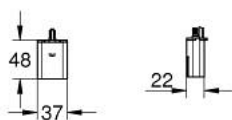

39 882 SH0 TECTRON BAU E INFRARODELEKTRONICA VOOR WC

PRODUCTOMSCHRIJVING

- Kleur: wit
- met infraroodsensor voor bi-directionele communicatie voor monitoring, configuratie en onderhoud
- GROHE LongLife finish
- 6V lithium batterij, type CR-P2
- voor nieuwe installaties en montage achteraf op alle GD2-reservoirs
- servomotor

- inbouw

- afdekplaat 156 x 197 mm
- verborgen diefstalbeveiliging
- infrarood besturing
- 7 voorinstelde programma's:
- automatische spoeling
- reinigingsmodus
- voorspoeling
- extra functies en instellingen te beheren via afstandsbediening 36 407 001
- - spoelvolume instelbaar (3 - 9 l), manueel of met afstandbediening
- CE-keurmerk