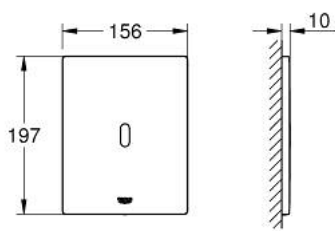

39 882 SH0 TECTRON BAU E INFRARODELEKTRONICA VOOR WC

PRODUCTOMSCHRIJVING

- Kleur: wit
- met infraroodsensor voor bi-directionele communicatie voor monitoring, configuratie en onderhoud
- GROHE LongLife finish
- 6V lithium batterij, type CR-P2
- voor nieuwe installaties en montage achteraf op alle GD2-reservoirs
- servomotor

- inbouw

- afdekplaat 156 x 197 mm
- verborgen diefstalbeveiliging
- infrarood besturing
- 7 voorinstelde programma's:
- automatische spoeling
- reinigingsmodus
- voorspoeling
- extra functies en instellingen te beheren via afstandsbediening 36 407 001
- - spoelvolume instelbaar (3 - 9 l), manueel of met afstandbediening
- CE-keurmerk