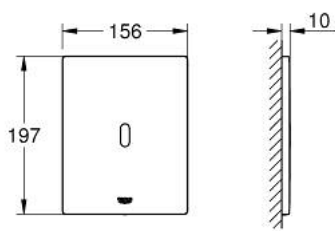

39 882 SH0 TECTRON BAU E COMMANDE INFRA-ROUGE POUR WC

DESCRIPTION DU PRODUIT

- Couleur: blanc
- avec capteur infrarouge pour la communication bidirectionnelle pour monitoring, configuration et entretien
- Finition GROHE LongLife
- pile lithium 6V, type CR-P2
- pour les nouvelles installations et la rénovation de tous les réservoirs de chasse GD2
- servo-moteur
- pour encastrement mural
- dimension de la plaque 156 x 197 mm
- dispositif antivol caché
- commande par infrarouge
- 7 préprogrammations:
 - rinçage automatique
 - mode de nettoyage
 - prérinçage on/off
- fonctions additionnelles et réglage précis via télécommande 36 407 001
- - volume de rinçage réglable (3 - 9 l), à la main ou avec commande distance
- marquage de conformité CE