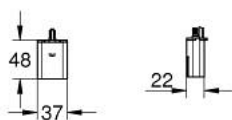

39 882 SH0 TECTRON BAU E COMMANDE INFRA-ROUGE POUR WC

DESCRIPTION DU PRODUIT

- Couleur: blanc
- avec capteur infrarouge pour la communication bidirectionnelle pour monitoring, configuration et entretien
- Finition GROHE LongLife
- pile lithium 6V, type CR-P2
- pour les nouvelles installations et la rénovation de tous les réservoirs de chasse GD2
- servo-moteur
- pour encastrement mural
- dimension de la plaque 156 x 197 mm
- dispositif antivol caché
- commande par infrarouge
- 7 préprogrammations:
 - rinçage automatique
 - mode de nettoyage
 - prérinçage on/off
- fonctions additionnelles et réglage précis via télécommande 36 407 001
- - volume de rinçage réglable (3 - 9 l), à la main ou avec commande distance
- marquage de conformité CE