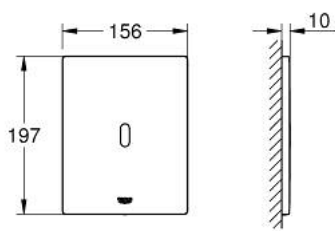

## 39 882 KF0 TECTRON BAU E INFRARODELEKTRONICA VOOR WC

### PRODUCTOMSCHRIJVING

- Kleur: phantom black
- met infraroodsensor voor bi-directionele communicatie voor monitoring, configuratie en onderhoud
- 6V lithium batterij, type CR-P2
- voor nieuwe installaties en montage achteraf op alle GD2-reservoirs
- servomotor
- inbouw
- afdekplaat 156 x 197 mm
- verborgen diefstalbeveiliging
- infrarood besturing
- 7 voorinstelde programma's:
- automatische spoeling
- reinigingsmodus
- extra functies en instellingen te beheren via afstandsbediening 36 407 001
- voorspoeling
- - spoelvolume instelbaar (3 - 9 l), manueel of met afstandbediening
- CE-keurmerk