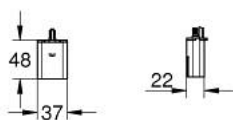

## 39 882 KF0 TECTRON BAU E INFRARODELEKTRONICA VOOR WC

### PRODUCTOMSCHRIJVING

- Kleur: phantom black
- met infraroodsensor voor bi-directionele communicatie voor monitoring, configuratie en onderhoud
- 6V lithium batterij, type CR-P2
- voor nieuwe installaties en montage achteraf op alle GD2-reservoirs
- servomotor
- inbouw
- afdekplaat 156 x 197 mm
- verborgen diefstalbeveiliging
- infrarood besturing
- 7 voorinstelde programma's:
- automatische spoeling
- reinigingsmodus
- extra functies en instellingen te beheren via afstandsbediening 36 407 001
- voorspoeling
- - spoelvolume instelbaar (3 - 9 l), manueel of met afstandbediening
- CE-keurmerk