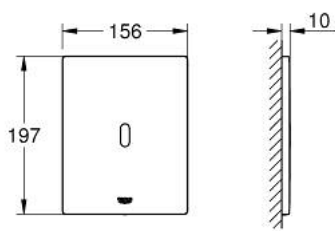

## 39 882 KF0 TECTRON BAU E COMMANDE INFRA-ROUGE POUR WC

### DESCRIPTION DU PRODUIT

- Couleur: phantom black
- avec capteur infrarouge pour la communication bidirectionnelle pour monitoring, configuration et entretien
- pile lithium 6V, type CR-P2
- pour les nouvelles installations et la rénovation de tous les réservoirs de chasse GD2
- servo-moteur
- pour encastrement mural
- dimension de la plaque 156 x 197 mm
- dispositif antivol caché
- commande par infrarouge
- 7 préprogrammations:
- rinçage automatique
- mode de nettoyage
- fonctions additionnelles et réglage précis via télécommande 36 407 001
- pré-rinçage on/off
- - volume de rinçage réglable (3 - 9 l), à la main ou avec commande distance
- marquage de conformité CE