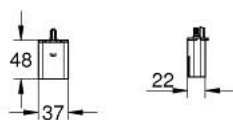

## 39 882 KF0 TECTRON BAU E COMMANDE INFRA-ROUGE POUR WC

### DESCRIPTION DU PRODUIT

- Couleur: phantom black
- avec capteur infrarouge pour la communication bidirectionnelle pour monitoring, configuration et entretien
- pile lithium 6V, type CR-P2
- pour les nouvelles installations et la rénovation de tous les réservoirs de chasse GD2
- servo-moteur
- pour encastrement mural
- dimension de la plaque 156 x 197 mm
- dispositif antivol caché
- commande par infrarouge
- 7 préprogrammations:
- rinçage automatique
- mode de nettoyage
- fonctions additionnelles et réglage précis via télécommande 36 407 001
- pré-rinçage on/off
- - volume de rinçage réglable (3 - 9 l), à la main ou avec commande distance
- marquage de conformité CE