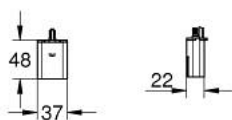

39 882 000 TECTRON BAU E INFRARODELEKTRONICA VOOR WC

PRODUCTOMSCHRIJVING

- Kleur: chroom
- met infraroodsensor voor bi-directionele communicatie voor monitoring, configuratie en onderhoud
- GROHE LongLife finish
- 6V lithium batterij, type CR-P2
- voor nieuwe installaties en montage achteraf op alle GD2-reservoirs
- servomotor
- inbouw
- afdekplaat 156 x 197 mm
- verborgen diefstalbeveiliging
- infrarood besturing
- 7 vooringestelde programma's:
 - automatische spoeling
 - reinigingsmodus
 - voorspoeling
- extra functies en instellingen te beheren via afstandsbediening 36 407 001
- - spoelvolume instelbaar (3 - 9 l), manueel of met afstandbediening
- CE-keurmerk