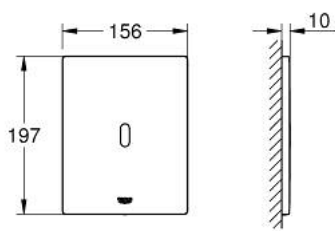

39 882 000 TECTRON BAU E INFRARODELEKTRONICA VOOR WC

PRODUCTOMSCHRIJVING

- Kleur: chroom
- met infraroodsensor voor bi-directionele communicatie voor monitoring, configuratie en onderhoud
- GROHE LongLife finish
- 6V lithium batterij, type CR-P2
- voor nieuwe installaties en montage achteraf op alle GD2-reservoirs
- servomotor
- inbouw
- afdekplaat 156 x 197 mm
- verborgen diefstalbeveiliging
- infrarood besturing
- 7 vooringestelde programma's:
 - automatische spoeling
 - reinigingsmodus
 - voorspoeling
- extra functies en instellingen te beheren via afstandsbediening 36 407 001
- - spoelvolume instelbaar (3 - 9 l), manueel of met afstandbediening
- CE-keurmerk