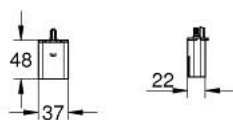

39 882 000 TECTRON BAU E COMMANDE INFRA-ROUGE POUR WC

DESCRIPTION DU PRODUIT

- Couleur: chromé
- avec capteur infrarouge pour la communication bidirectionnelle pour monitoring, configuration et entretien
- finition GROHE LongLife
- pile lithium 6V, type CR-P2
- pour les nouvelles installations et la rénovation de tous les réservoirs de chasse GD2
- servo-moteur
- pour encastrement mural
- dimension de la plaque 156 x 197 mm
- dispositif antivol caché
- commande par infrarouge
- 7 préprogrammations:
 - rinçage automatique
 - mode de nettoyage
 - prérinçage on/off
- fonctions additionnelles et réglage précis via télécommande 36 407 001
- - volume de rinçage réglable (3 - 9 l), à la main ou avec commande distance
- marquage de conformité CE