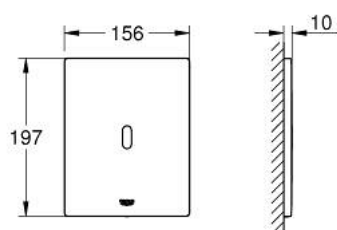

39 882 000 TECTRON BAU E COMMANDE INFRA-ROUGE POUR WC

DESCRIPTION DU PRODUIT

- Couleur: chromé
- avec capteur infrarouge pour la communication bidirectionnelle pour monitoring, configuration et entretien
- finition GROHE LongLife
- pile lithium 6V, type CR-P2
- pour les nouvelles installations et la rénovation de tous les réservoirs de chasse GD2
- servo-moteur
- pour encastrement mural
- dimension de la plaque 156 x 197 mm
- dispositif antivol caché
- commande par infrarouge
- 7 préprogrammations:
 - rinçage automatique
 - mode de nettoyage
 - prérinçage on/off
- fonctions additionnelles et réglage précis via télécommande 36 407 001
- - volume de rinçage réglable (3 - 9 l), à la main ou avec commande distance
- marquage de conformité CE