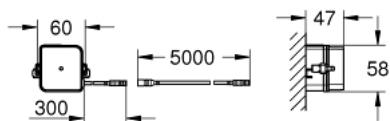

39 881 SH0 TECTRON BAU E INFRARODELEKTRONICA VOOR WC

PRODUCTOMSCHRIJVING

- Kleur: wit
- met infraroodsensor voor bi-directionele communicatie voor monitoring, configuratie en onderhoud
- GROHE LongLife finish
- met transformator 42 470 000 100-230 V AC 50-60 Hz, 6.75 V 4 W DC
- voor nieuwe installaties en montage achteraf op alle GD2-reservoirs
- servomotor
- inbouw
- afdekplaat 156 x 197 mm
- verborgen diefstalbeveiliging
- infrarood besturing
- 7 vooringestelde programma's:
 - automatische spoeling
 - reinigingsmodus
 - voorspoeling
- extra functies en instellingen te beheren via afstandsbediening 36 407 001
- - spoelvolume instelbaar (3 - 9 l), manueel of met afstandbediening
- CE-keurmerk