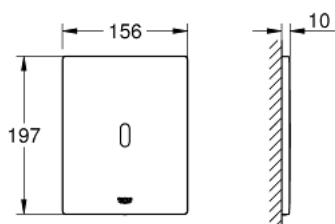

39 881 SH0 TECTRON BAU E INFRARODELEKTRONICA VOOR WC

PRODUCTOMSCHRIJVING

- Kleur: wit
- met infraroodsensor voor bi-directionele communicatie voor monitoring, configuratie en onderhoud
- GROHE LongLife finish
- met transformator 42 470 000 100-230 V AC 50-60 Hz, 6.75 V 4 W DC
- voor nieuwe installaties en montage achteraf op alle GD2-reservoirs
- servomotor
- inbouw
- afdekplaat 156 x 197 mm
- verborgen diefstalbeveiliging
- infrarood besturing
- 7 vooringestelde programma's:
 - automatische spoeling
 - reinigingsmodus
 - voorspoeling
- extra functies en instellingen te beheren via afstandsbediening 36 407 001
- - spoelvolume instelbaar (3 - 9 l), manueel of met afstandbediening
- CE-keurmerk