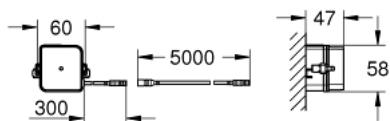

39 881 000 TECTRON BAU E INFRARODELEKTRONICA VOOR WC

PRODUCTOMSCHRIJVING

- Kleur: chroom
- met infraroodsensor voor bi-directionele communicatie voor monitoring, configuratie en onderhoud
- GROHE LongLife finish
- met transformator 42 470 000 100-230 V AC 50-60 Hz, 6.75 V 4 W DC
- voor nieuwe installaties en montage achteraf op alle GD2-reservoirs
- servomotor
- inbouw
- afdekplaat 156 x 197 mm
- verborgen diefstalbeveiliging
- infrarood besturing
- 7 vooringestelde programma's:
 - automatische spoeling
 - reinigingsmodus
 - voorspoeling
- extra functies en instellingen te beheren via afstandsbediening 36 407 001
- - spoelvolume instelbaar (3 - 9 l), manueel of met afstandbediening
- CE-keurmerk