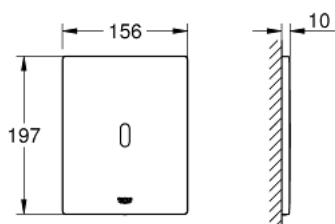

39 881 000 TECTRON BAU E INFRARODELEKTRONICA VOOR WC

PRODUCTOMSCHRIJVING

- Kleur: chroom
- met infraroodsensor voor bi-directionele communicatie voor monitoring, configuratie en onderhoud
- GROHE LongLife finish
- met transformator 42 470 000 100-230 V AC 50-60 Hz, 6.75 V 4 W DC
- voor nieuwe installaties en montage achteraf op alle GD2-reservoirs
- servomotor
- inbouw
- afdekplaat 156 x 197 mm
- verborgen diefstalbeveiliging
- infrarood besturing
- 7 vooringestelde programma's:
 - automatische spoeling
 - reinigingsmodus
 - voorspoeling
- extra functies en instellingen te beheren via afstandsbediening 36 407 001
- - spoelvolume instelbaar (3 - 9 l), manueel of met afstandbediening
- CE-keurmerk