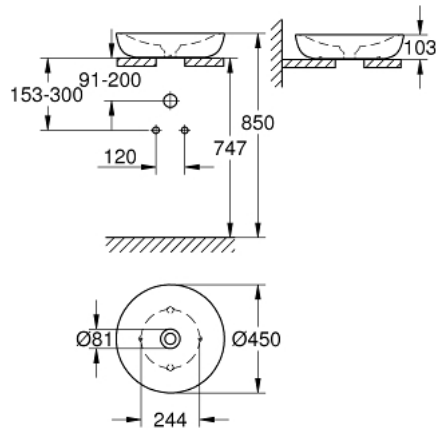

39 609 00H ESSENCE OPBOUWWASTAFEL 45 CM

PRODUCTOMSCHRIJVING

- Kleur: wit
- zonder overloop
- 450 x 450 mm
- inclusief keramische afvoer, verwijderbare dop
- niet afsluitbaar
- uit sanitairporcelein
- GROHE HyperClean antibacteriële glazuurlaag
- GROHE AquaCeramic antikleefcoating