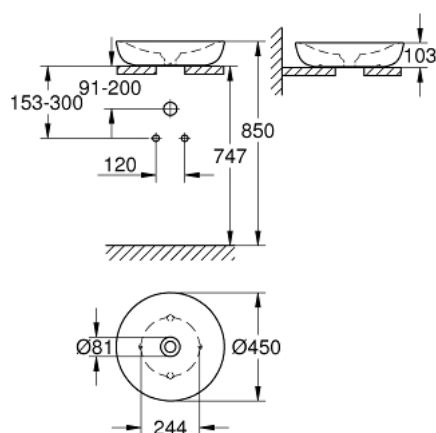

39 609 00H ESSENCE VASQUE À POSER 45 CM

DESCRIPTION DU PRODUIT

- Couleur: blanc
- Sans trop-plein
- 450 x 450 mm
- Vidage en céramique inclus, amovible
- ne peut pas être fermé
- en céramique sanitaire
- GROHE HyperClean Glaçage antibactérien
- GROHE AquaCeramic revêtement antiadhésif