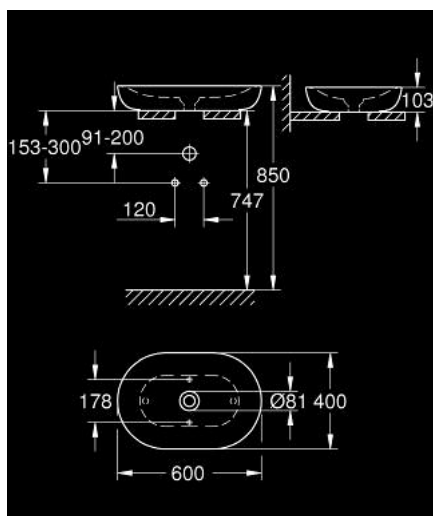

39 608 00H ESSENCE OPBOUWWASTAFEL 60 CM

PRODUCTOMSCHRIJVING

- Kleur: wit
- zonder overloop
- 600 x 400 mm
- inclusief bevestigingsset
- inclusief keramische afvoer, verwijderbare dop
- niet afsluitbaar
- uit sanitairporcelein
- GROHE HyperClean antibacteriële glazuurlaag
- GROHE AquaCeramic antikleefcoating