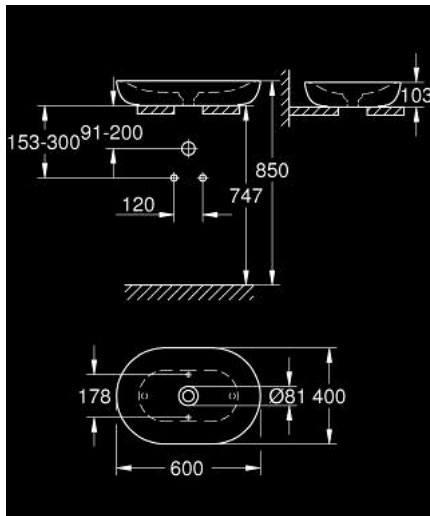

39 608 00H ESSENCE VASQUE À POSER 60CM

DESCRIPTION DU PRODUIT

- Couleur: blanc
- Sans trop-plein
- 600 x 400 mm
- set de fixation inclus
- Vidage en céramique inclus, amovible
- ne peut pas être fermé
- en céramique sanitaire
- GROHE HyperClean Glaçage antibactérien
- GROHE AquaCeramic revêtement antiadhésif